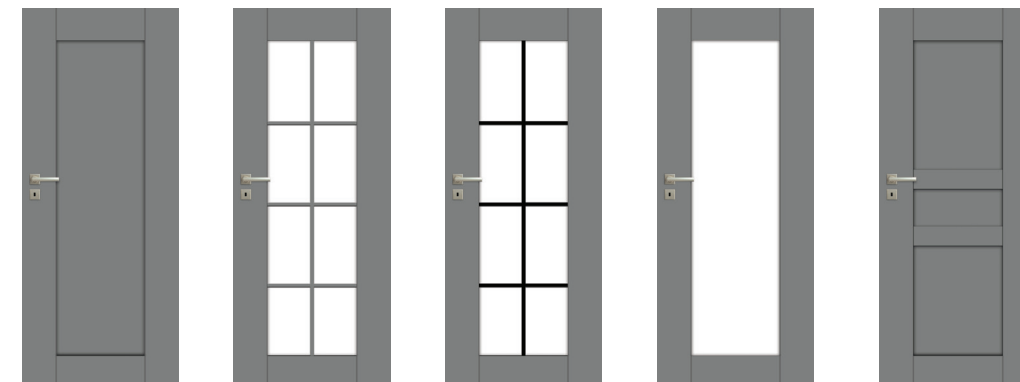

drzwi SED0, wzór W01S8, ościeżnica regulowana SYSTEM DIN

# SED0

od ~~885~~/1088,55  
od **675**/830,25

cena skrzydła **netto**/brutto (PLN, VAT 23%)

- **solidna konstrukcja** ramiaka z wysokiej jakości MDF
- **bogata kolorystyka powierzchni UNI MAT PLUS** charakteryzująca się jedwabistą haptką oraz specjalną powłoką odporną na ślady po palcach
- **zabezpieczenie** wszystkich krawędzi skrzydła

profil szprosru

WERSJA	W00 / V01	W01S8 / V1S8	W01S8 czarne szprosy	W01 / V1SD	W02 / V02
wysokość standard	<b>675</b> /830,25	<b>985</b> /1211,55	<b>985</b> /1211,55	<b>695</b> /854,85	<b>675</b> /830,25
wysokość 2120 mm	<b>975</b> /1199,25	<b>1195</b> /1469,85	<b>1195</b> /1469,85	<b>1025</b> /1260,75	<b>1025</b> /1260,75
wysokość 2220 mm	<b>1065</b> /1309,95	<b>1305</b> /1605,15	<b>1305</b> /1605,15	<b>1115</b> /1371,45	<b>1115</b> /1371,45

WERSJA	W03 / V03	W04 / V04
wysokość standard	<b>675</b> /830,25	<b>675</b> /830,25
wysokość 2120 mm	<b>1025</b> /1260,75	<b>1025</b> /1260,75
wysokość 2220 mm	<b>1115</b> /1371,45	<b>1115</b> /1371,45