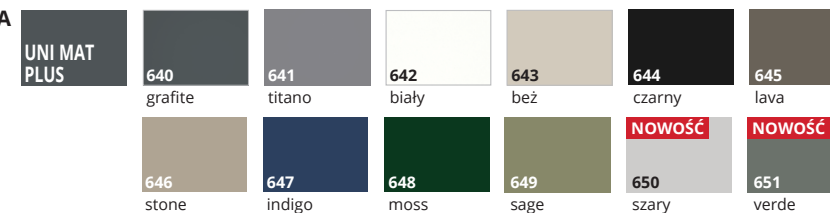

# SED0

od ~~885~~/1088,55  
od **675**/830,25

cena skrzydła **netto**/brutto (PLN, VAT 23%)

- **solidna konstrukcja** ramiaka z wysokiej jakości MDF
- **bogata kolorystyka powierzchni UNI MAT PLUS** charakteryzująca się jedwabistą haptką oraz specjalną powłoką odporną na ślady po palcach
- **zabezpieczenie** wszystkich krawędzi skrzydła

profil szprosru

WERSJA	W00 / V01	W01S8 / V1S8	W01S8 czarne szprosy	W01 / V1SD	W02 / V02
wysokość standard	<b>675</b> /830,25	<b>985</b> /1211,55	<b>985</b> /1211,55	<b>695</b> /854,85	<b>675</b> /830,25
wysokość 2120 mm	<b>975</b> /1199,25	<b>1195</b> /1469,85	<b>1195</b> /1469,85	<b>1025</b> /1260,75	<b>1025</b> /1260,75
wysokość 2220 mm	<b>1065</b> /1309,95	<b>1305</b> /1605,15	<b>1305</b> /1605,15	<b>1115</b> /1371,45	<b>1115</b> /1371,45

WERSJA	W03 / V03	W04 / V04
wysokość standard	<b>675</b> /830,25	<b>675</b> /830,25
wysokość 2120 mm	<b>1025</b> /1260,75	<b>1025</b> /1260,75
wysokość 2220 mm	<b>1115</b> /1371,45	<b>1115</b> /1371,45

## KOLORYSTYKA