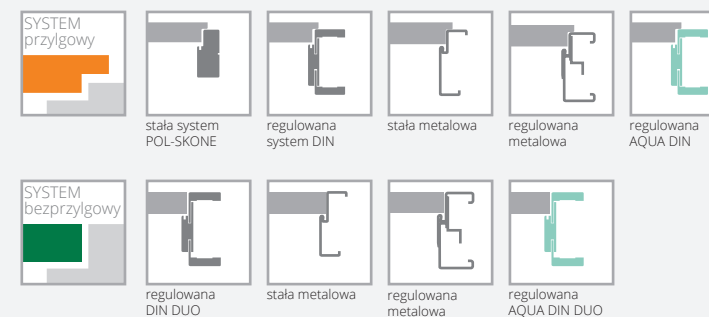

OŚCIEŻNICE

WYPOSAŻENIE

STANDARDOWE

wersja W00, W02, W03, W04: płyцина o grubości 12 mm
wersja W01, W01S8: szyba hartowana przezierna lub biały mat 4 mm
brak możliwości zastosowania szyby laminowanej VSG 22.1, VSG 33.1
zamek jednopunktowy, rozstaw 72 mm (sys. przylgowy) lub magnetyczny (sys. bezprzylgowy) wpuszczany, na klucz (rozstaw 90 mm), na wkładkę (rozstaw 85 mm) lub do blokady łazienkowej (rozstaw 90 mm)
czarny 644, sys. przylgowy: zamek w kolorze czarnym, zawiasy w kolorze nikiel szczotkowany
czarny 644, sys. bezprzylgowy: zamek i zawiasy w kolorze czarnym
zawiasy: typ B – do ościeżnicy system DIN, typ M – do ościeżnicy metalowej lub kryty DUO nikiel satyna („60°-„90° – 3 szt.)
czarny 644: zawias kryty DUO w kolorze czarnym

DODATKOWE (za dopłatą)

drzwi niższe o 50 mm bez dopłaty
podcięcie wentylacyjne **35**/43,05
wersja W01S8: szprosy w kolorze czarnym bez dopłaty