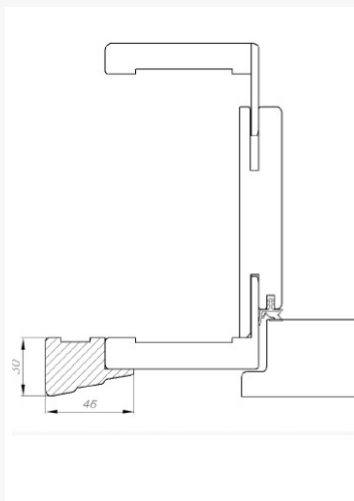

NAKŁADKA DEKORACYJNA **MODO, VERI** NA OPASKI OŚCIEŻNICY DIN, DIN DUO, REVES

Kolorystyka **UNI MAT PLUS, LAMISTONE SILSKTONE**

Cena **265/325,95** za komplet jednostronny (wysokość standard)
do jednoskrzydłowych ; dwuskrzydłowe **+50%**

- jednoskrzydłowe : 2 szt. 2,2 m + 1 szt. 1,3 m (szerokości dla max. „100”)
- dwuskrzydłowe: 3 x 2,2 m (szerokości dla max „90+90”)
- Listwy zacięte na 90 stopni. Do samodzielnego docięcia po zamontowaniu drzwi.
- Nakładka zwiększa wymiary ościeżnicy o 62 mm na szerokości oraz o 31 mm na wysokości.