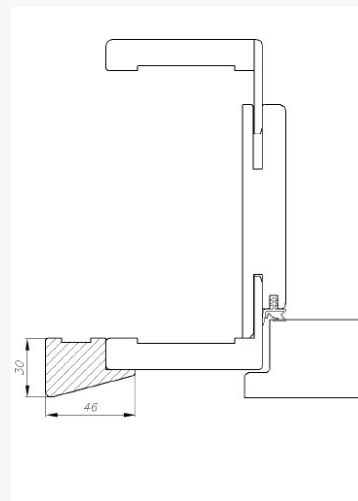

NAKŁADKA DEKORACYJNA **MODO, VERI** NA OPASKI OŚCIEŻNICY DIN, DIN DUO, REVES

Kolorystyka **UNI MAT PLUS, LAMISTONE SILSKTONE**

Cena **265/325,95** za komplet jednostronny (wysokość standard)
do jednoskrzydłowych ; dwuskrzydłowe **+50%**

- jednoskrzydłowe : 2 szt. 2,2 m + 1 szt. 1,3 m (szerokości dla max. „100”)
- dwuskrzydłowe: 3 x 2,2 m (szerokości dla max „90+90”)
- Listwy zacięte na 90 stopni. Do samodzielnego docięcia po zamontowaniu drzwi.
- Nakładka zwiększa wymiary ościeżnicy o 62 mm na szerokości oraz o 31 mm na wysokości.