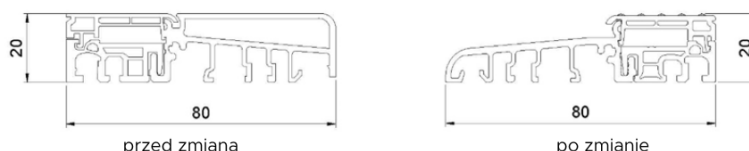

Szczegóły zmian:

1. Linia OPTIMUM:

- Nowy próg ze spadkiem został wprowadzony od 34 tygodnia

2. Linia TERMO PRESTIGE LUX:

- Planowane wprowadzenie w ciągu najbliższych 3-4 tygodni

Dodatkowe informacje:

- W linii ALU HYBRID próg ze spadkiem stanowi integralną część projektu nowej linii technologicznej, wdrożonej w 2022 roku
- W linii PREMIUM PLUS z ościeżnicą TERMO również przewidziano wprowadzenie progu ze spadkiem - będzie to uwzględnione w ofercie na 2025 rok

Rysunek techniczny progu przed zmianą i po zmianie.

Wprowadzane zmiany mają na celu poprawę funkcjonalności i parametrów naszych produktów.

W przypadku pytań prosimy o kontakt z naszym działem handlowym.