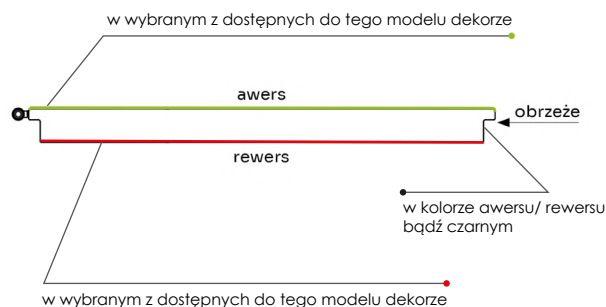

NOWE ROZWIĄZANIE WENTYLACYJNE - SKRÓT REKUPERACYJNY

NOWOŚĆ

Minimalistyczne rozwiązanie, które spełnia wymagania dotyczące rekuperacji w nowo budowanych obiektach. Skrzydła na całej szerokości są krótsze o 18 mm, co pozwala na skuteczną cyrkulację powietrza. Dostępne w opcji za dopłatą.

Strona 216

DRZWI ANTYWŁAMANIOWE RC2 W OFERCIE VOSTER

NOWOŚĆ

Nasza oferta drzwi wewnętrznych została wzbogacona o model Maxus RC2, dostępny w dwóch wersjach akustycznych: BASIC (Rw = 34 dB) oraz SILENCE (Rw = 39 dB). To, co wyróżnia ten model na rynku, to zastosowanie zamka dwuhakowego marki FUHR, który zapewnia wyjątkowe bezpieczeństwo i trwałość na lata.

Strona 158-161

DRZWI DWUKOLOROWE DLA DRZWI WEWNĘTRZNYCH WEJŚCIOWYCH

NOWOŚĆ

Kolekcja drzwi wewnętrznych wejściowych SOLLER I SELVA, a także MAXUS RC2 otrzymały możliwość wykonania w opcji za dopłatą skrzydła dwukolorowego.

Strona 160, 164 i 168