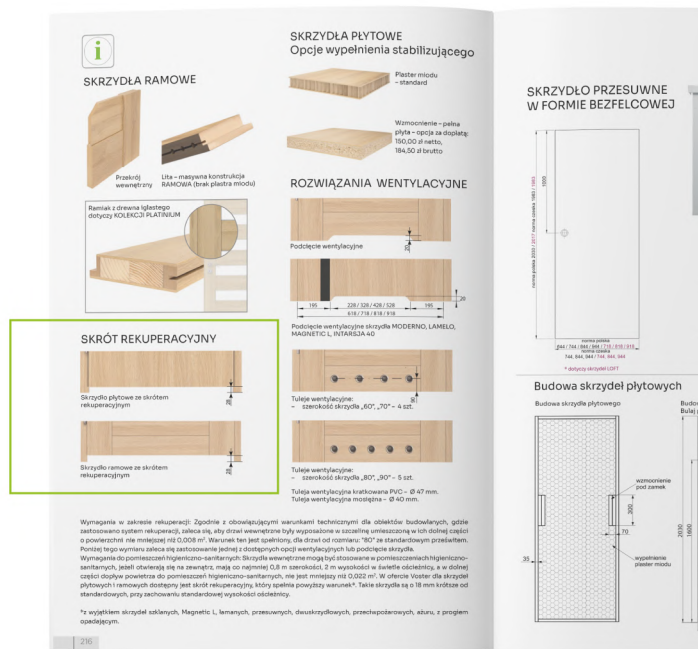

NOWE ROZWIĄZANIE WENTYLACYJNE - SKRÓT REKUPERACYJNY

NOWOŚĆ

Minimalistyczne rozwiązanie, które spełnia wymagania dotyczące rekuperacji w nowo budowanych obiektach. Skrzydła na całej szerokości są krótsze o 18 mm, co pozwala na skuteczną cyrkulację powietrza. Dostępne w opcji za dopłatą.

Strona 216

DRZWI ANTYWŁAMANIOWE RC2 W OFERCIE VOSTER

NOWOŚĆ

Nasza oferta drzwi wewnętrznych została wzbogacona o model Maxus RC2, dostępny w dwóch wersjach akustycznych: BASIC (Rw = 34 dB) oraz SILENCE (Rw = 39 dB). To, co wyróżnia ten model na rynku, to zastosowanie zamka dwuhakowego marki FUHR, który zapewnia wyjątkowe bezpieczeństwo i trwałość na lata.

Strona 158-161

DRZWI DWUKOLOROWE DLA DRZWI WEWNĘTRZNYCH WEJŚCIOWYCH

NOWOŚĆ

Kolekcja drzwi wewnętrznych wejściowych SOLLER I SELVA, a także MAXUS RC2 otrzymały możliwość wykonania w opcji za dopłatą skrzydła dwukolorowego.

Strona 160, 164 i 168