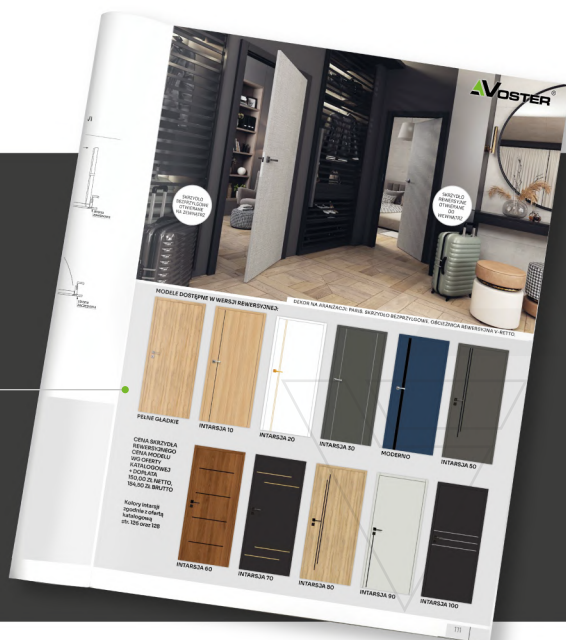

+ ROCCO

+ ZITRON

+ ANTARES

NOWY WARIANT SZKLENIA W KOLEKCJI DRZWI **EVI**

Kolekcja **EVI** została poszerzona
o szklenie 30 ze szkłem hartowanym, mlecznym.

NOWOŚĆ

szkło
hartowane

szkło
DARK GREY

Strona 44-45

DRZWI REWERSYJNE ZOSTAŁY POSZERZONE O KOLEJNE MODELE

NOWOŚĆ

INTARSJA

50,60,70,80,90,100

Strona 110-111

- + Ujednoliciliśmy także ceny drzwi rewersyjnych: teraz w dopłacie 150 zł netto (184,50 zł brutto) do wersji przylgowej.