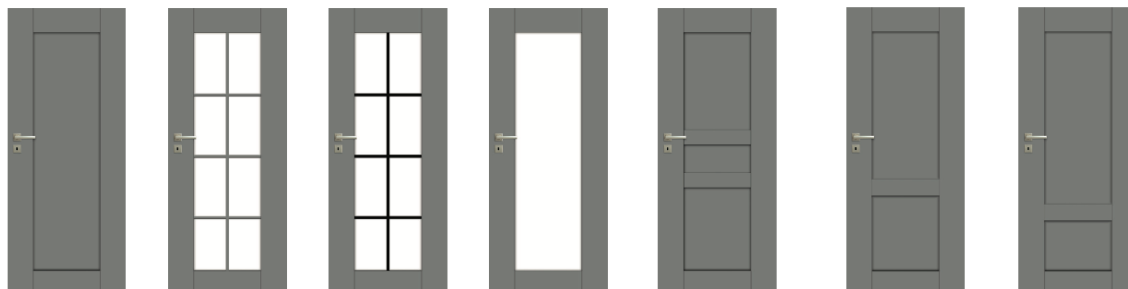

WERSJA	W00 / V01	W01S8 / V1S8	W01S8 czarne szprosy	W01 / V1SD	W02 / V02	W03 / V03	W04 / V04
wysokość standard	675/830,25	985/1211,55	985/1211,55	695/854,85	675/830,25	675/830,25	675/830,25

Nowe ceny promocyjne znajdą Państwo w załączonej ulotce.

Ulotka dostępna też pod linkiem: <https://www.pol-skone.pl/ulotka_promocja_SEDO.pdf> oraz pod kodem QR:

Drukowane ulotki w formie wkładki do katalogu oraz materiały marketingowe dla punktów sprzedaży (naklejki, woblerki) doślemy do Państwa w najbliższych dniach.

Promocja ważna dla zamówień składanych do POL-SKONE poprzez drzwionline.pl od dnia 20/08/2024. Ważność promocji – do odwołania.