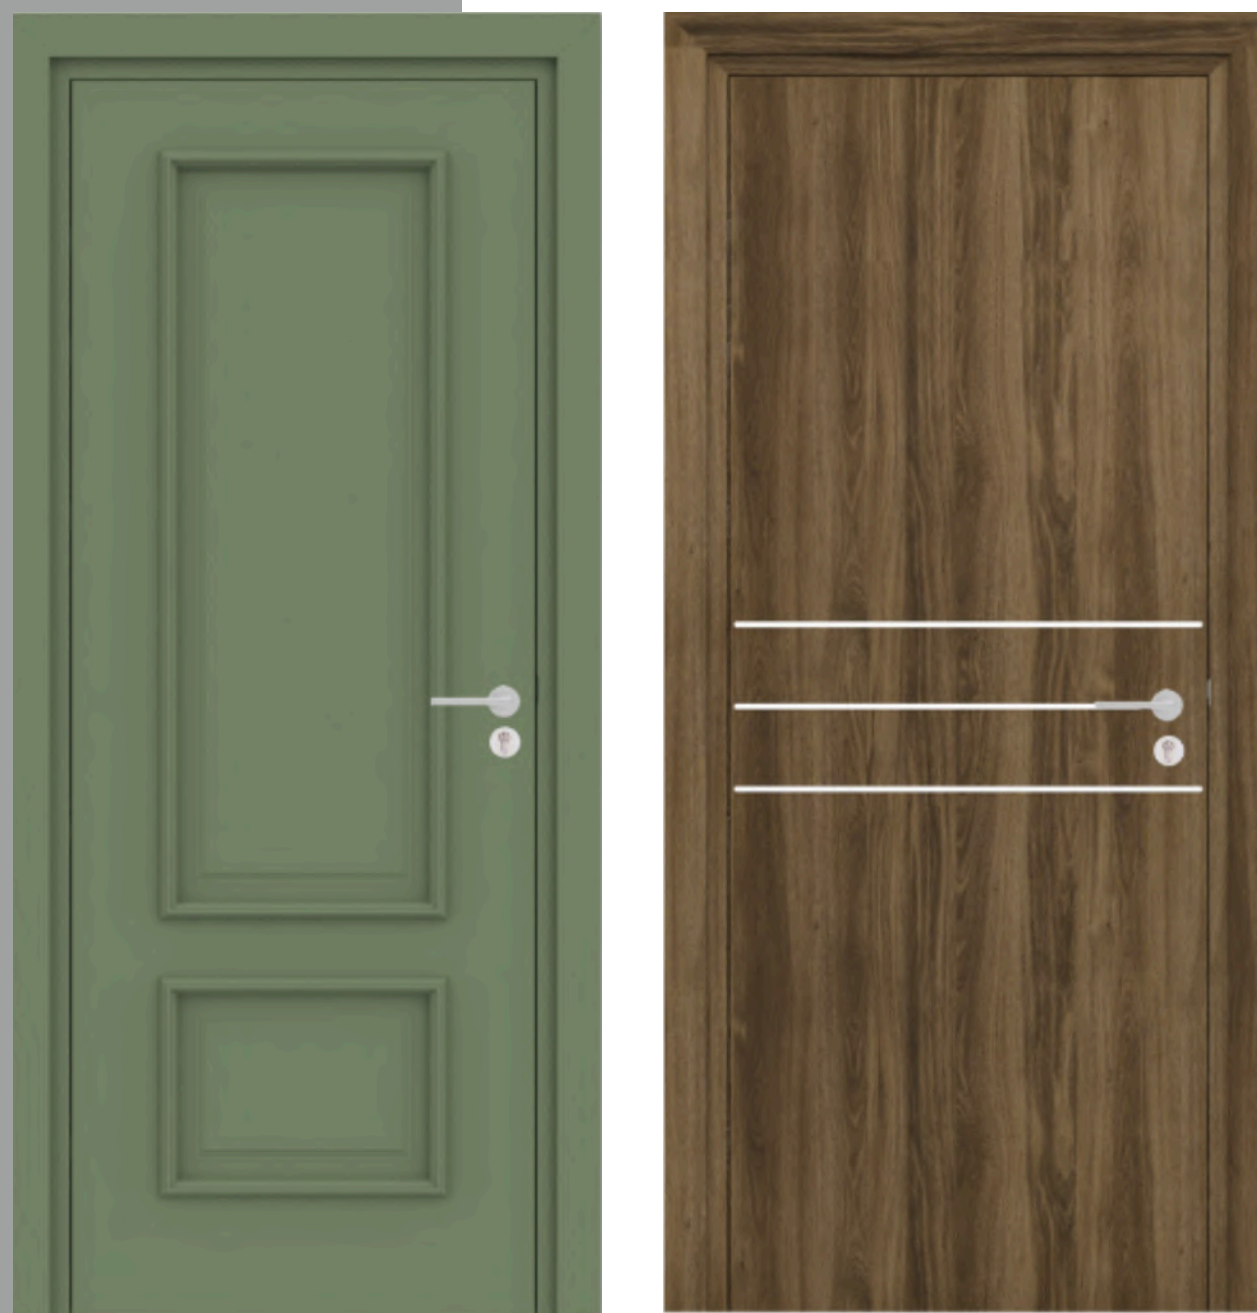

przekrój ościeżnicy  
bezprzylgowej VERA z płyty  
wilgocioodpornej

przekrój ościeżnicy  
przylgowej ANTIC z płyty  
wilgocioodpornej

# Ościeżnice o zwiększonej odporności na wilgoć

Ościeżnica bezprzylgowa VERA oraz przylgowa ANTIC są dostępne w wersji z zielonej płyty wilgocioodpornej.

**Niektóre modele  
drzwi wejściowych  
i przeciwpożarowych  
jeszcze wyższe niż  
do tej pory**