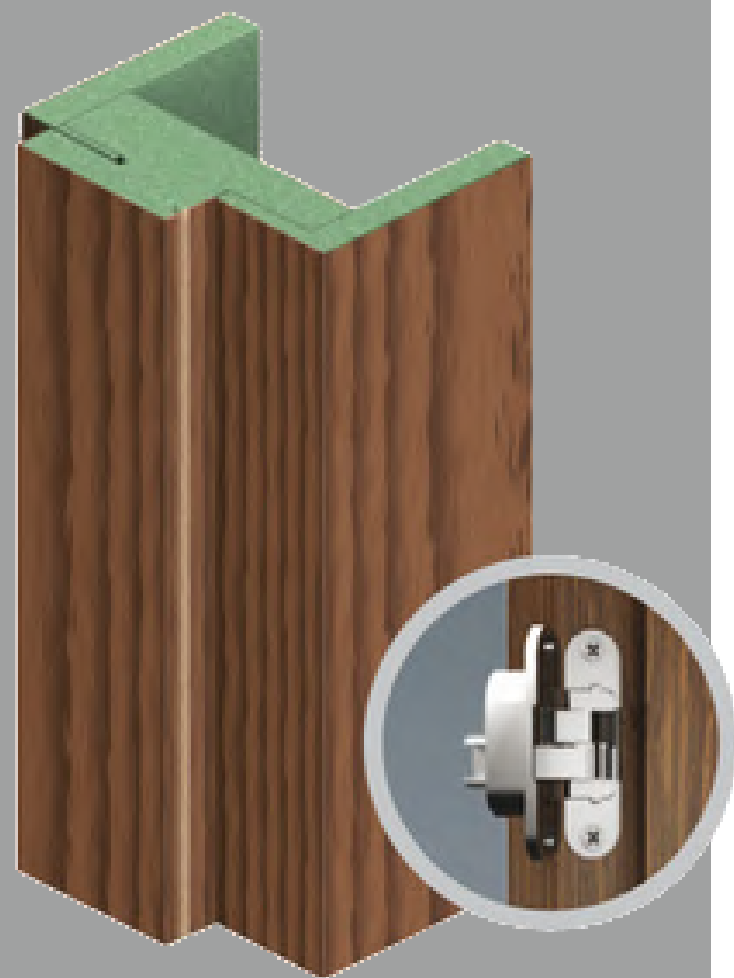

# Ostony krawędzi ze stali nierdzewnej

dla skrzydeł przylgowych. Ostony pomagają wzmocnić wytrzymałość drzwi w trudnych warunkach eksploatacji.

Wersja  
dwuskrzydłowa  
Syntesis Line  
do skrzydła  
drewnianego