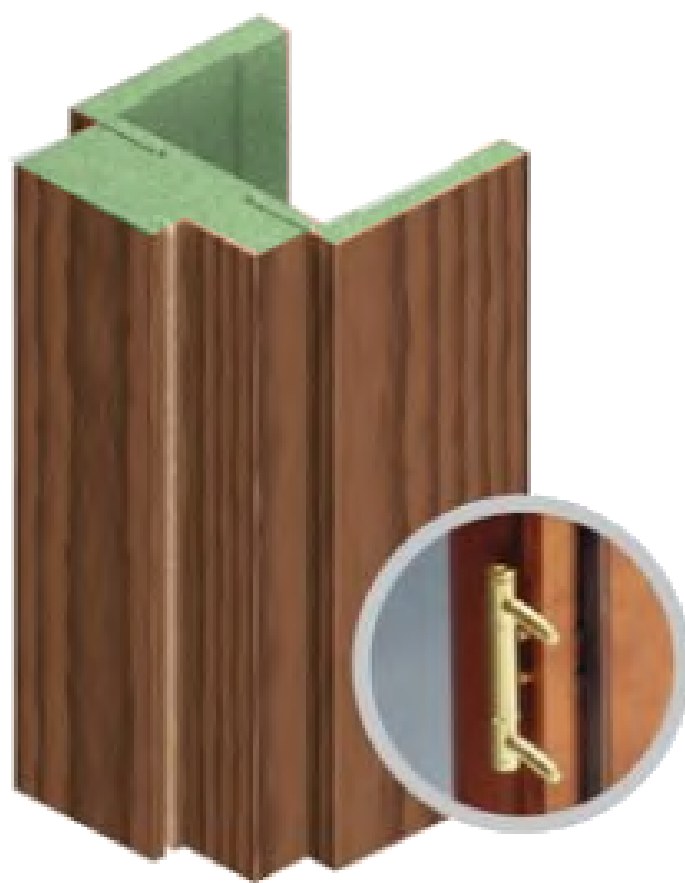

przekrój ościeżnicy
przylgowej ANTIC z płyty
wilgocioodpornej

Ościeżnice o zwiększonej odporności na wilgoć

Ościeżnica bezprzylgowa VERA oraz przylgowa ANTIC są dostępne w wersji z zielonej płyty wilgocioodpornej.