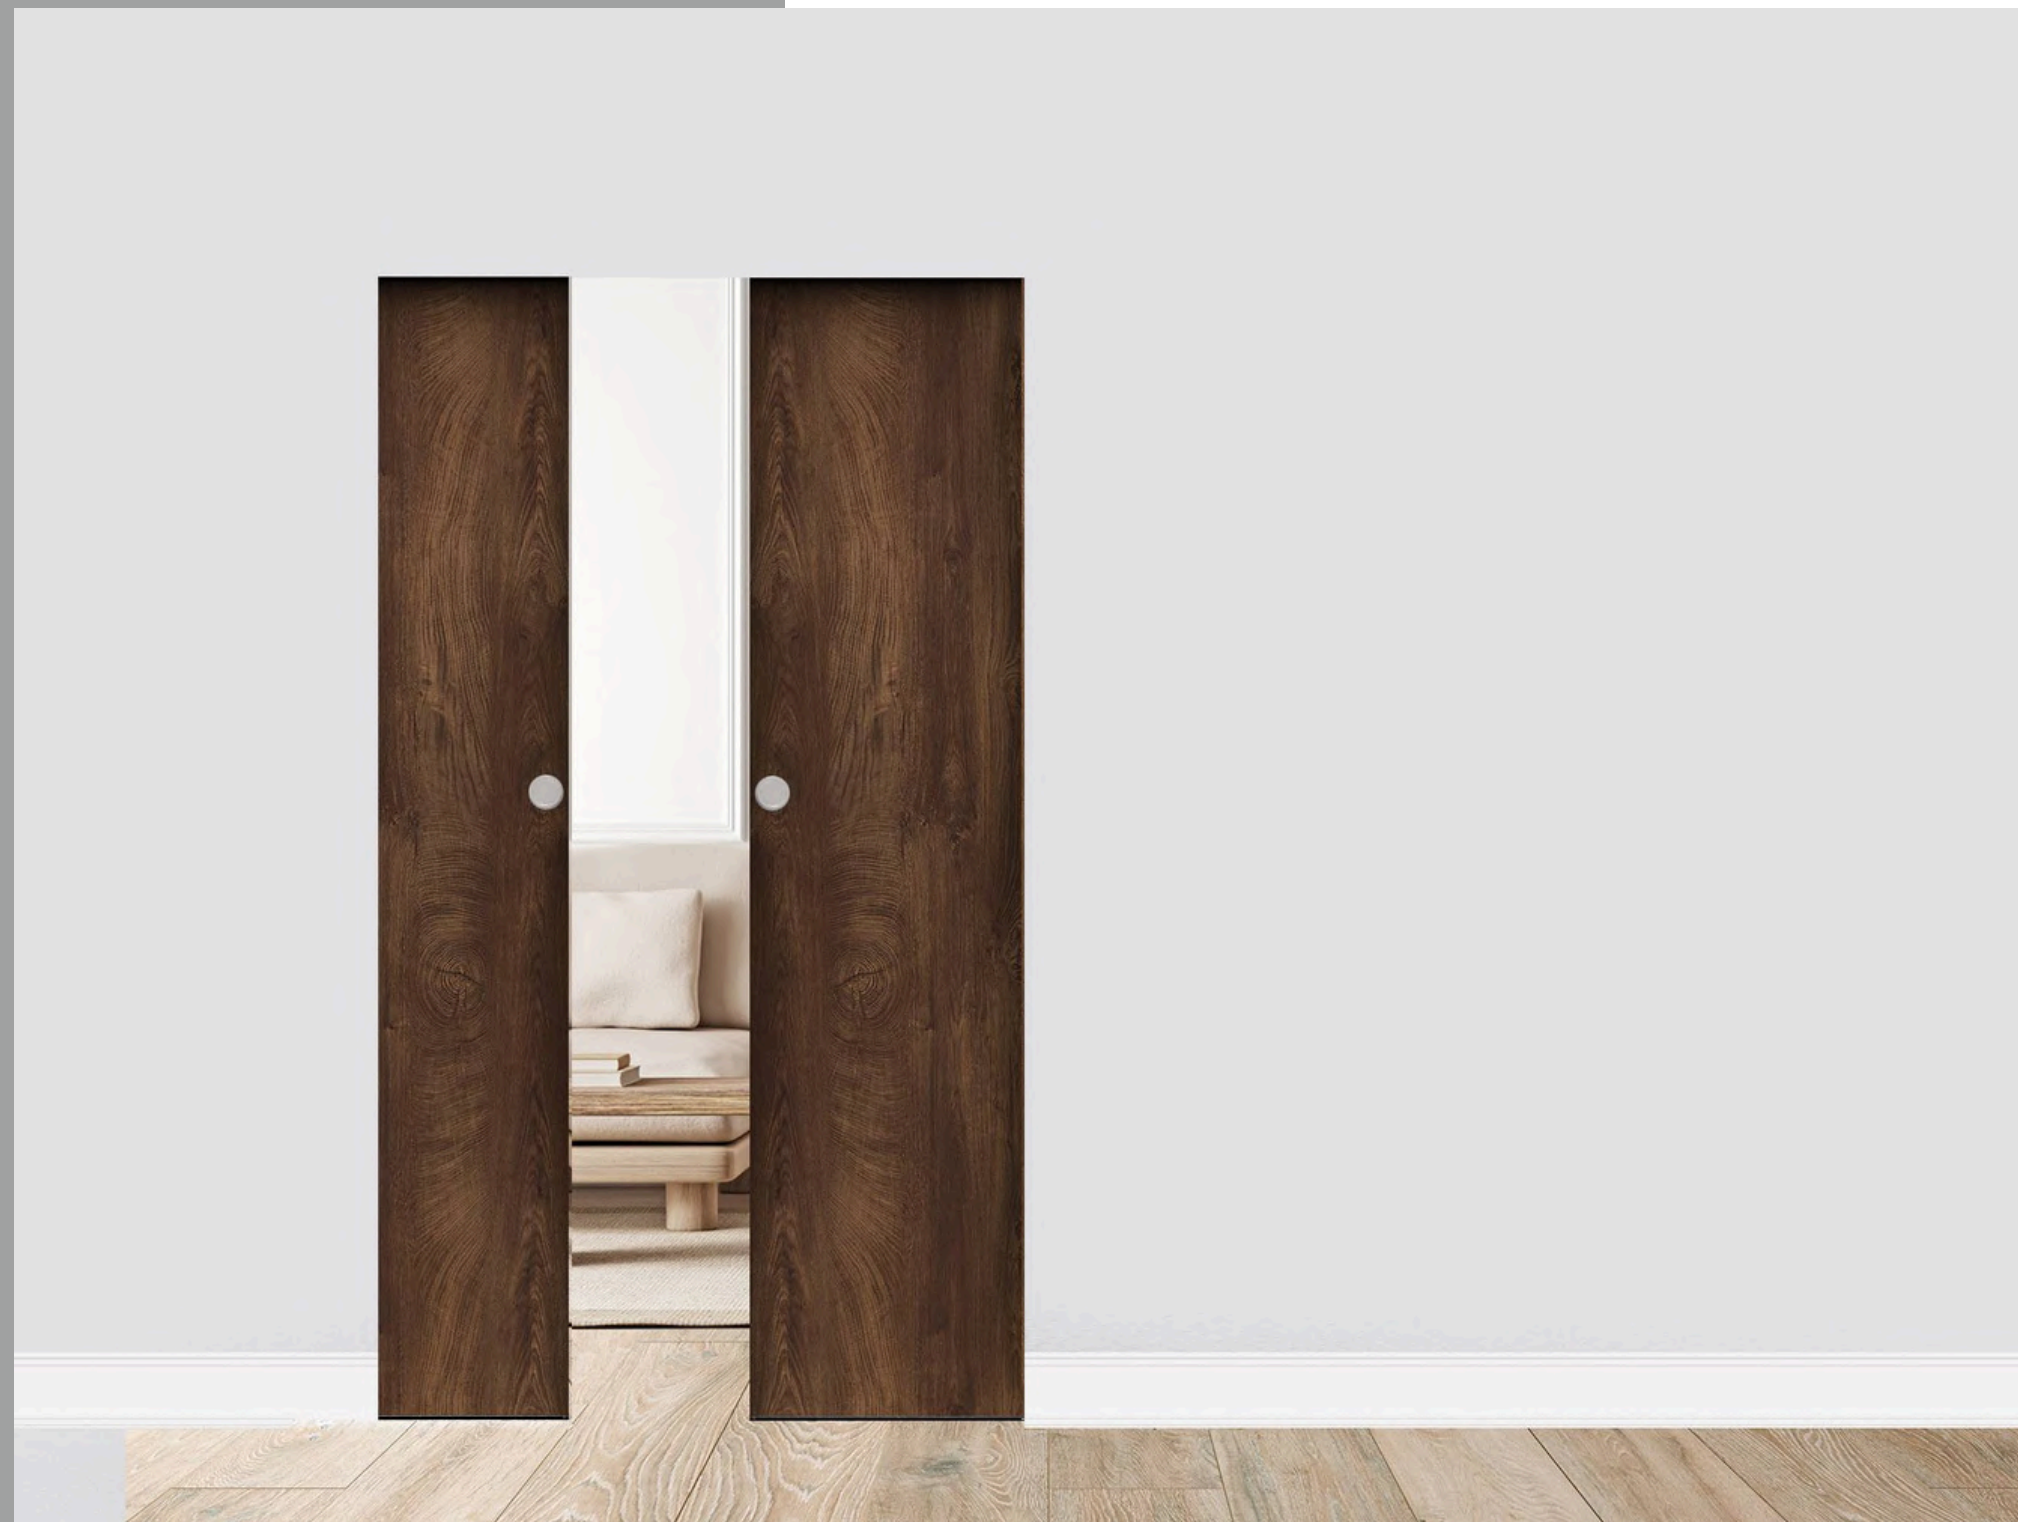

# Ostony krawędzi ze stali nierdzewnej

dla skrzydeł przylgowych. Ostony pomagają wzmocnić wytrzymałość drzwi w trudnych warunkach eksploatacji.

Wersja  
dwuskrzydłowa  
Syntesis Line  
do skrzydła  
drewnianego