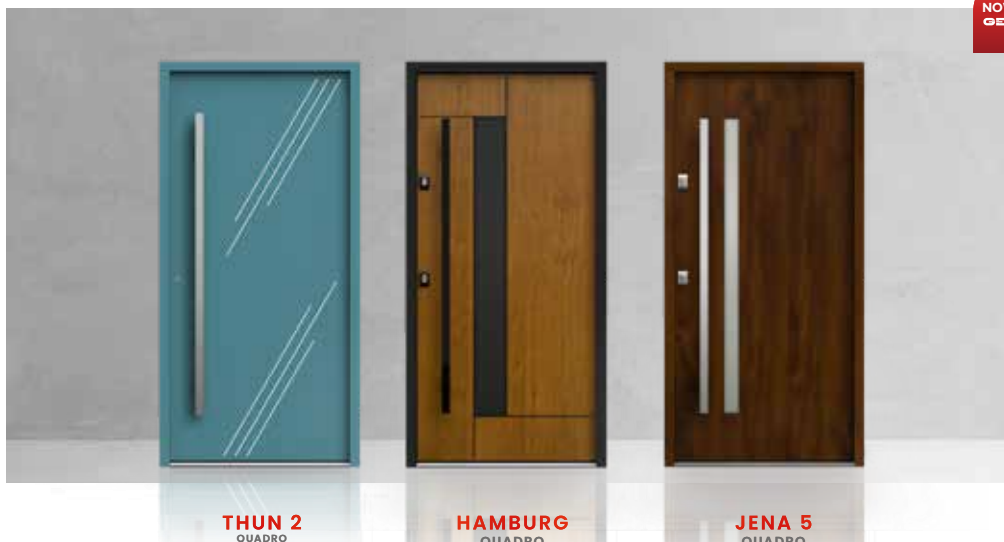

NOWOŚĆ
GERDA

VIDAR 2
CROSS LINE

FARGO 2
CROSS LINE

Nowe wzory linii Quadro – Hamburg, Jena 5, Thun 2 dla drzwi Thermo Prime i Thermo Premium.

NOWOŚĆ
GERDA

THUN 2
QUADRO

HAMBURG
QUADRO

JENA 5
QUADRO