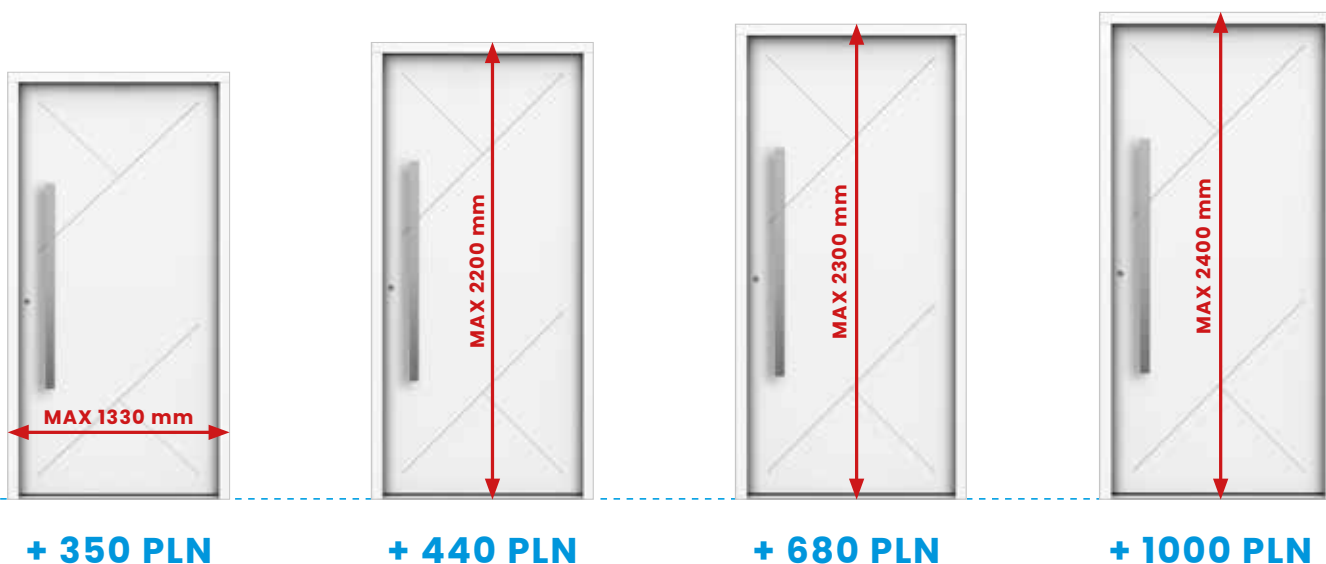

RC3

ZMIENIONE KWOTY DOPŁAT DO DRZWI

W nowym katalogu znajdą Państwo zmiany w zakresie dopłat, które wyglądają następująco:

- zniesienie dopłaty za zamek listwowy w drzwiach THERMO PREMIUM,
- dopłata za zamek dodatkowy na zamku listwowym hakowym + 200 PLN,
- dopłata do klasy RC3 w drzwiach do mieszkań została podzielona na:
 - Drzwi PREMIUM 60:
 - Pakiet RC3 – klamka Bergen, Blok + 400 PLN,
 - Pakiet RC3 – klamka Praga + 450 PLN,
 - Drzwi COMFORT 60:
 - Pakiet RC3 – klamka Bergen, Blok + 370 PLN,
 - Pakiet RC3 – klamka Praga + 420 PLN,
- w DRZWIACH NA WYMIAR skorygowaliśmy dopłaty. W miejsce stałej dopłaty w wysokości 1330 PLN wprowadzono podzieloną dopłatę za szerokość oraz wysokości:
 - Dopłata do szerokości + 350 PLN,
 - Dopłata do wysokości 2200mm + 440 PLN,
 - Dopłata do wysokości 2300 mm + 680 PLN,
 - Dopłata do wysokości 2400 mm + 1000 PLN;