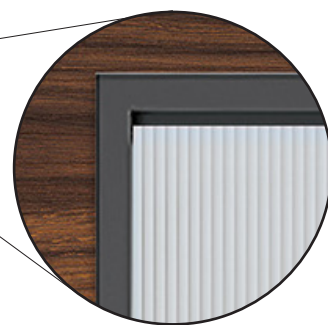

KIOTO

NOWY MODEL, NOWY DEKOR

Szanowni Państwo,

Z dniem 27 stycznia 2025 roku rozszerzamy naszą ofertę produktową w linii DRE Supreme. Kolekcję KIOTO rozszerzamy o nowy model KIOTO 5, który posiada przeszklenie wraz z czarną ramką i szprosami. Nowy model może posiadać szybę laminowaną mleczną lub szybę hartowaną z wzorem pionowej ryfli.

Nowy laminat ORZECH WARMIA wyróżnia się eleganckim, naturalnym wzorem orzecha, który przyciąga wzrok głębią i ciepłymi tonami, a jego przyjemna w dotyku powierzchnia doskonale odwzorowuje strukturę naturalnego drewna.