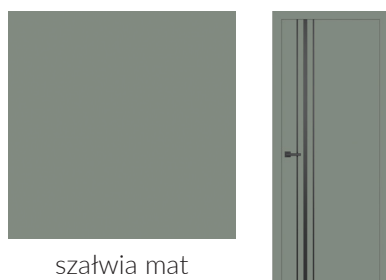

NOWE DEKORY

CITY, HAMPTON, SOHO, SOL

Nowy dekor SZAŁWIA MAT, który dostępny będzie w kolekcjach HAMPTON, CITY oraz SOHO. Nowa folia matowa jest gładka i nie posiada struktury drewna jak dąb szałwia.

szałwia mat

W kolekcji drzwi SOL, malowanych lakierem akrylowym UV, wprowadziliśmy najmodniejsze obecnie kolory, kaszmir i sabio. Kolor kaszmir to elegancki, stonowany odcień łączący ciepłe tony beżu i szarości, idealny do tworzenia harmonijnych i przytulnych wnętrz. Kolor sabio to delikatny, zgaszony odcień zieleni z szarymi tonami, który wprowadza do wnętrza naturalny i uspokajający klimat.