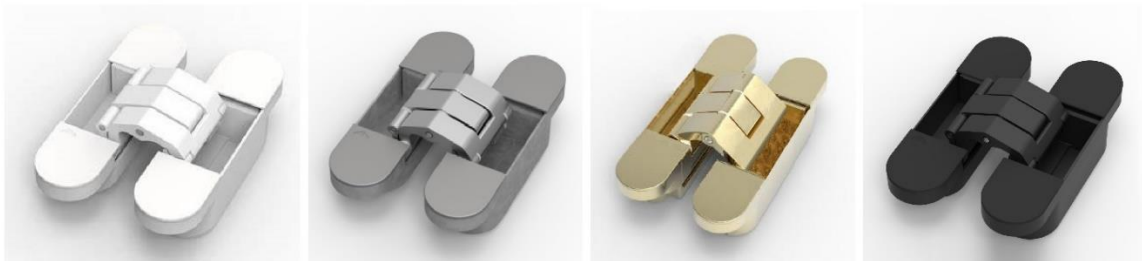

Ponadto chcemy poinformować o zmianach cen wybranych modeli skrzydeł z kolekcji OPTIMO:

- Model SOFIA B1 – nowa cena 1090 zł netto
- Model SOFIA B2 – nowa cena 1090 zł netto
- Model MODERN G1 – nowa cena 1090 zł netto
- Linia OPERA (wszystkie modele) – nowa cena 1240 zł netto

### 1. Nowe zawiasy ukryte 3D TYO ARGENTA

W kolekcjach OPTIMO oraz PREMIUM WEWNĘTRZNE wprowadzamy nowy, ukryty zawias 3D do drzwi bezprzylgowych – model TYO, produkowany przez belgijską firmę ARGENTA.

Zawias ukryty TYO Argenta

Biały mat

Nikiel satyna

Złoty połysk

Czarny mat

Zawiasy te wyróżniają się:

- Niezawodnością i dużą nośnością, potwierdzoną testami laboratoryjnymi na najcięższych drzwiach z linii OPTIMO.
- Łatwością regulacji w trzech płaszczyznach (3D), bez mechanizmów mimośrodowych, co umożliwia niezależne ustawienie osi.
- Estetyką na najwyższym poziomie.
- Dostępnością w czterech wersjach wykończenia: biały matowy, nikiel satynowy, złoty połysk oraz czarny matowy.